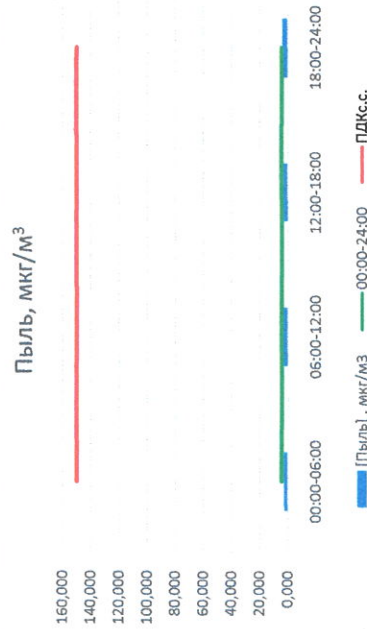

Отчёт о состоянии атмосферного воздуха за 23.11.2022

Направление ветра	[NO], мкг/м³	[NO2], мкг/м³	[CO], мг/м³	[SO2], мкг/м³	[Пыль], мкг/м³
00:00-06:00	В 82	0,593	0,323	2,560	2,679
06:00-12:00	Ю 169	21,471	0,369	2,800	5,410
12:00-18:00	СЗ 305	3,526	0,308	0,106	5,273
18:00-24:00	ЗСЗ 290	0,482	0,277	0,040	3,905
00:00-24:00	ЮЮЗ 211	6,518	0,319	1,376	4,317
ПДКсс.	-	100,0	3,0	50,0	150,0
Приборы, находящиеся в поверке на момент выдачи отчета					