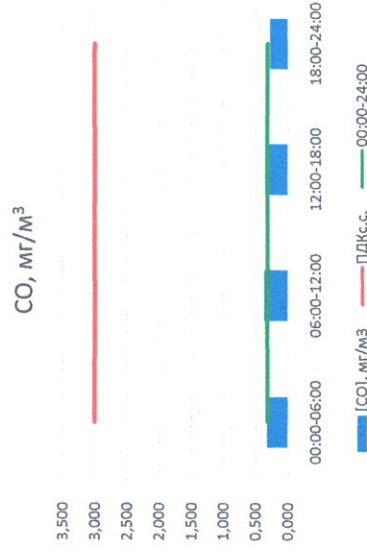

Отчёт о состоянии атмосферного воздуха за 23.11.2022

Направление ветра	[NO], мкг/м³	[NO2], мкг/м³	[CO], мг/м³	[SO2], мкг/м³	[Пыль], мкг/м³
00:00-06:00	В 82	0,593	0,323	2,560	2,679
06:00-12:00	Ю 169	21,471	0,369	2,800	5,410
12:00-18:00	СЗ 305	3,526	0,308	0,106	5,273
18:00-24:00	ЗСЗ 290	0,482	0,277	0,040	3,905
00:00-24:00	ЮЮЗ 211	6,518	0,319	1,376	4,317
ПДКсс.	-	100,0	3,0	50,0	150,0
Приборы, находящиеся в поверке на момент выдачи отчета					