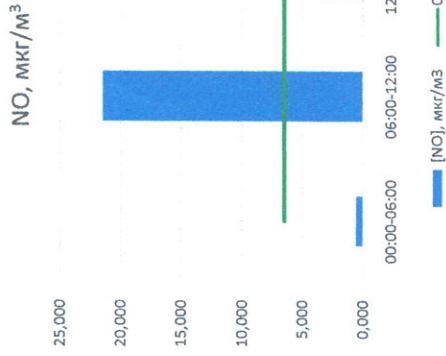

Отчёт о состоянии атмосферного воздуха за 23.11.2022

Направление ветра	[NO], мкг/м³	[NO2], мкг/м³	[CO], мг/м³	[SO2], мкг/м³	[Пыль], мкг/м³
00:00-06:00	В 82	0,593	0,323	2,560	2,679
06:00-12:00	Ю 169	21,471	0,369	2,800	5,410
12:00-18:00	СЗ 305	3,526	0,308	0,106	5,273
18:00-24:00	ЗСЗ 290	0,482	0,277	0,040	3,905
00:00-24:00	ЮЮЗ 211	6,518	0,319	1,376	4,317
ПДКсс.	-	100,0	3,0	50,0	150,0
Приборы, находящиеся в поверке на момент выдачи отчета					