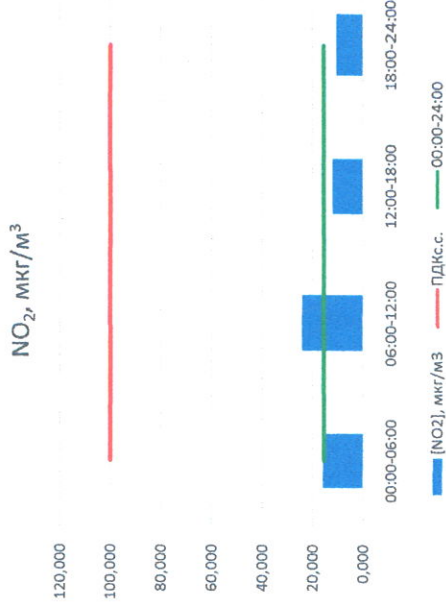

Отчёт о состоянии атмосферного воздуха за 23.11.2022

Направление ветра	[NO], мкг/м³	[NO2], мкг/м³	[CO], мг/м³	[SO2], мкг/м³	[Пыль], мкг/м³
00:00-06:00	В 82	0,593	0,323	2,560	2,679
06:00-12:00	Ю 169	21,471	0,369	2,800	5,410
12:00-18:00	СЗ 305	3,526	0,308	0,106	5,273
18:00-24:00	ЗСЗ 290	0,482	0,277	0,040	3,905
00:00-24:00	ЮЮЗ 211	6,518	0,319	1,376	4,317
ПДКсс.	-	100,0	3,0	50,0	150,0
Приборы, находящиеся в поверке на момент выдачи отчета					