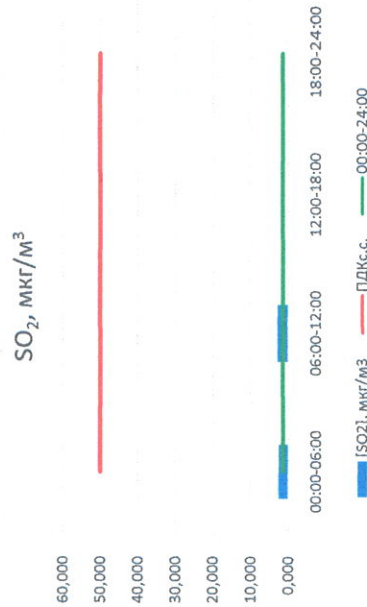

Отчёт о состоянии атмосферного воздуха за 23.11.2022

Направление ветра	[NO], мкг/м³	[NO2], мкг/м³	[CO], мг/м³	[SO2], мкг/м³	[Пыль], мкг/м³
00:00-06:00	В 82	0,593	0,323	2,560	2,679
06:00-12:00	Ю 169	21,471	0,369	2,800	5,410
12:00-18:00	СЗ 305	3,526	0,308	0,106	5,273
18:00-24:00	ЗСЗ 290	0,482	0,277	0,040	3,905
00:00-24:00	ЮЮЗ 211	6,518	0,319	1,376	4,317
ПДКсс.	-	100,0	3,0	50,0	150,0
Приборы, находящиеся в поверке на момент выдачи отчета					